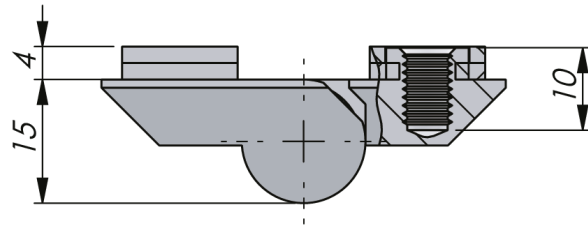

DOBRADIÇA LIFT OFF PLANA EXTERNA 180° EM AÇO INOX

Dobradiça Lift Off plana externa em aço inox 316 anticorrosivo Ângulo de abertura 180°. Função Lift Off disponível com sentido de abertura esq./dir.

MATERIAL

Hinge: Stainless steel 303, electro polished or black coated

TESTS & STANDARDS

Supplied without M6 screws.

Industralas
— When access counts —

P/N	Descrição
329028	Right hinged version (shown)
329029	Left hinged version