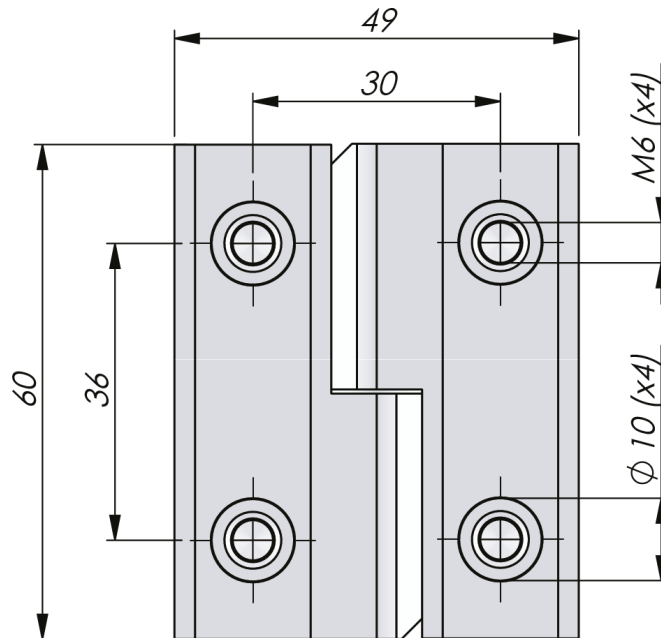

DOBRADIÇA LIFT OFF PLANA EXTERNA 180° EM AÇO INOX

Dobradiça Lift Off plana externa em aço inox 316 anticorrosivo Ângulo de abertura 180°. Função Lift Off disponível com sentido de abertura esq./dir.

MATERIAL

Hinge: Stainless steel 303, electro polished or black coated

TESTS & STANDARDS

Supplied without M6 screws.

Industralas
— When access counts —

P/N	Descrição
329028	Right hinged version (shown)
329029	Left hinged version